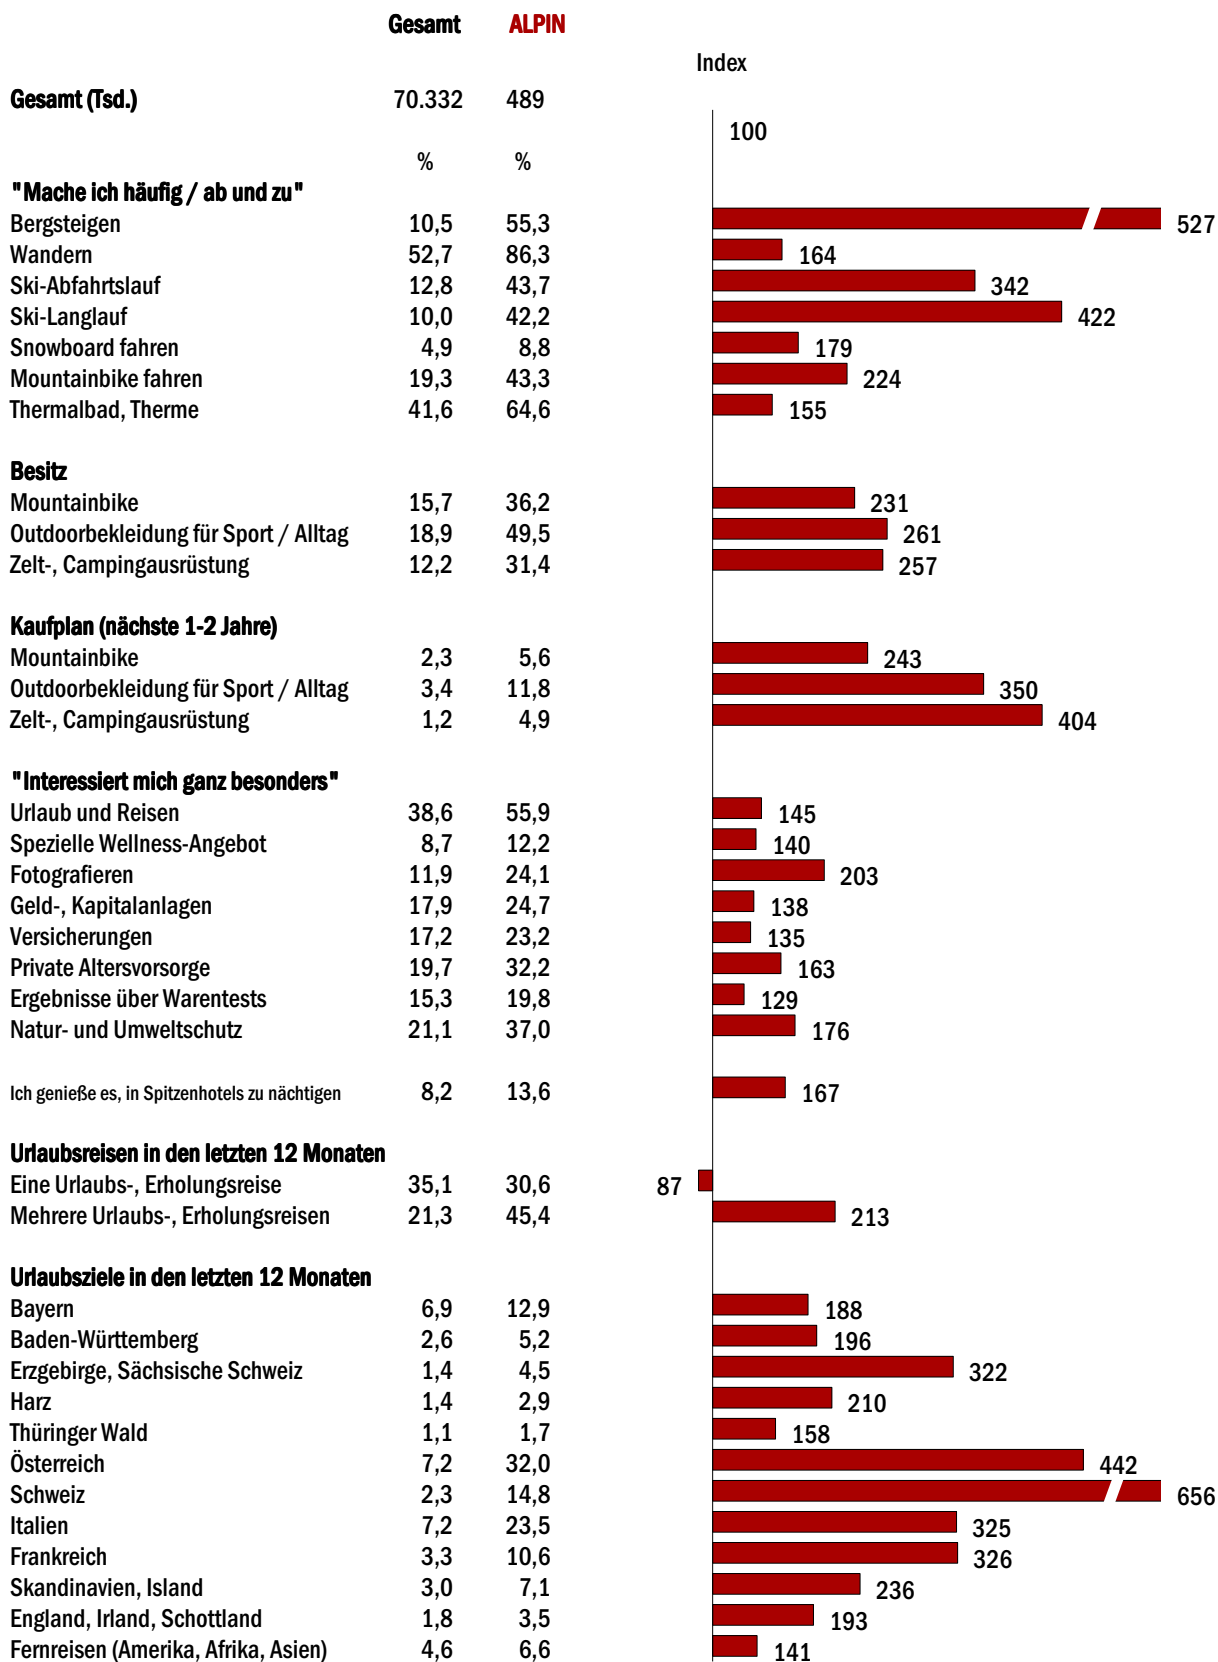

Quelle: AWA 2011

ALPIN gehört zu den Special-Interest-Titeln in der AWA 2011. Die Basisfallzahl des Titels genügt jedoch noch nicht, um den LpA-Wert für eine durchschnittliche Ausgabe auszuweisen. Um dennoch ein statistisch exaktes Leserschaftsprofil aufzeigen zu können, erlaubt die AWA die Auswertung der ALPIN-Leserschaftsdaten auf Basis einer 6er-Frequenz. Index: Gesamt =100